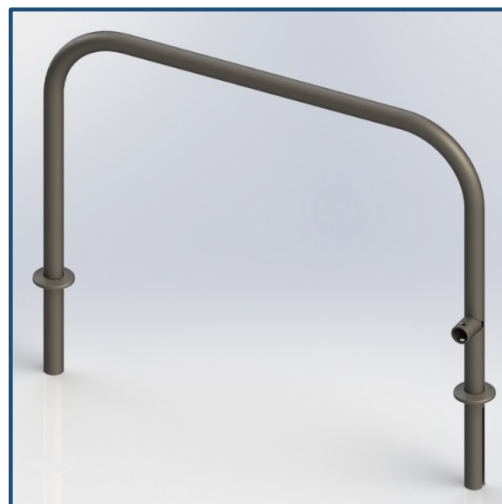

Robust und bewährt seit über 30 Jahren.

- **Poller / Absperrpfosten**
- **Baumschutz**
- **Rabattengeländer**
- **Wegsperrn / Bügel**

**STAHLBAU
GÖTZ**

Rechteckbügel mit Dreikantverschluß aus Stahlrohr

Beschreibung

Original Götz Rechteckbügel aus Stahlrohr, herausnehmbar mit Dreikantverschluß, mit oder ohne Rosette.

Maße

Stahlrohr Ø 48,3, Ø 60,3 Ø 76,1 mm x 2,9 mm WD
verzinkt nach DIN 1461

Höhe: nach Kundenvorgabe

Breite: nach Kundenvorgabe (650 mm – 3000 mm)

Radius: 175 mm

Farbe

Pulverbeschichtet nach Kundenvorgabe (RAL-XXX)

Stahlbau Götz OHG

Mannheimer Landstraße 36
64395 Brensbach/Nd.-Kainsbach

Fon: 0 61 61 - 28 82 und 5 50

Fax: 0 61 61 - 29 71

web: www.stahlbaugoetz.de

mail: info@stahlbaugoetz.de